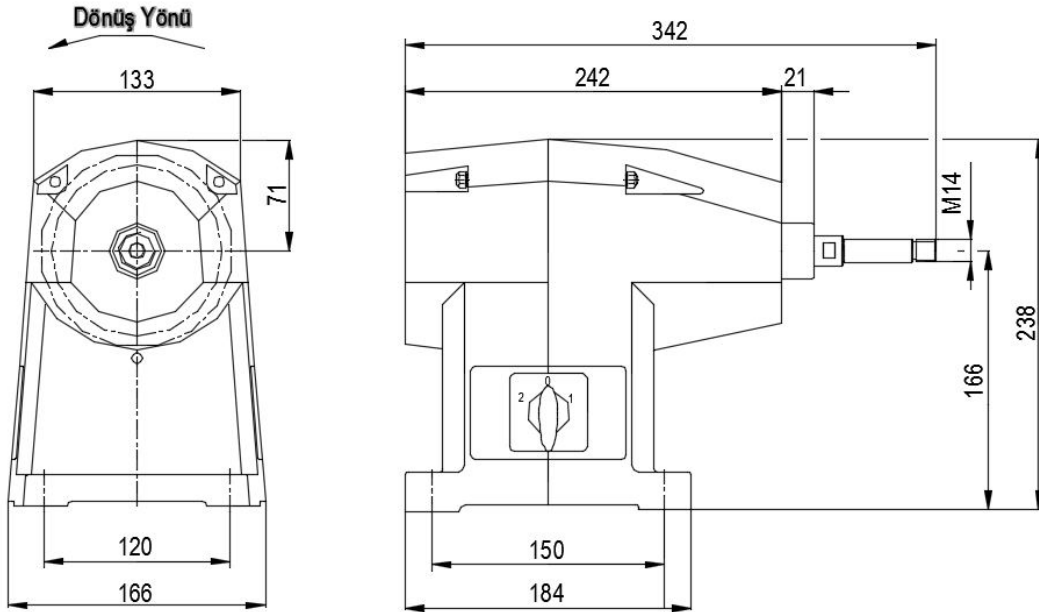

**BALKAN
MOTOR**
SANAYİ VE TİCARET A.Ş.
Since 1953

BM39R

- Motor Tipi: 220V~Monofaze İndüksiyon Motoru
- İzolasyon sınıfı: B
- Aksesuar : Konik sağ dişli adaptör, Zn. kaplı
- Motor mili: C 1050
- Yataklar: Rulman 6004 ZZ
- Gövde : Alüminyum döküm

Polisaj Motoru BM 39R 700 W 3000 r.p.m.

MOTOR TİPİ	MOTOR KODU	VOLT. (V)	AKIM (Amp)	GÜÇ (W)	FREK. (Hz)	HIZ KADEMESİ	DEVİR (RPM)
BM39R	939.69.017	220	3.5	700	50	-	3000

Dipnot:

- Yukarıdaki teknik değerler sadece bilgi amaçlı verilmiştir.BALKAN MOTOR A.Ş. bu değerler üzerinde değişiklik yapmakta serbesttir.
- BALKAN MOTOR A.Ş. müşteri talepleri doğrultusunda ürün üzerinde istenilen değişiklikleri yerine getirebilir.