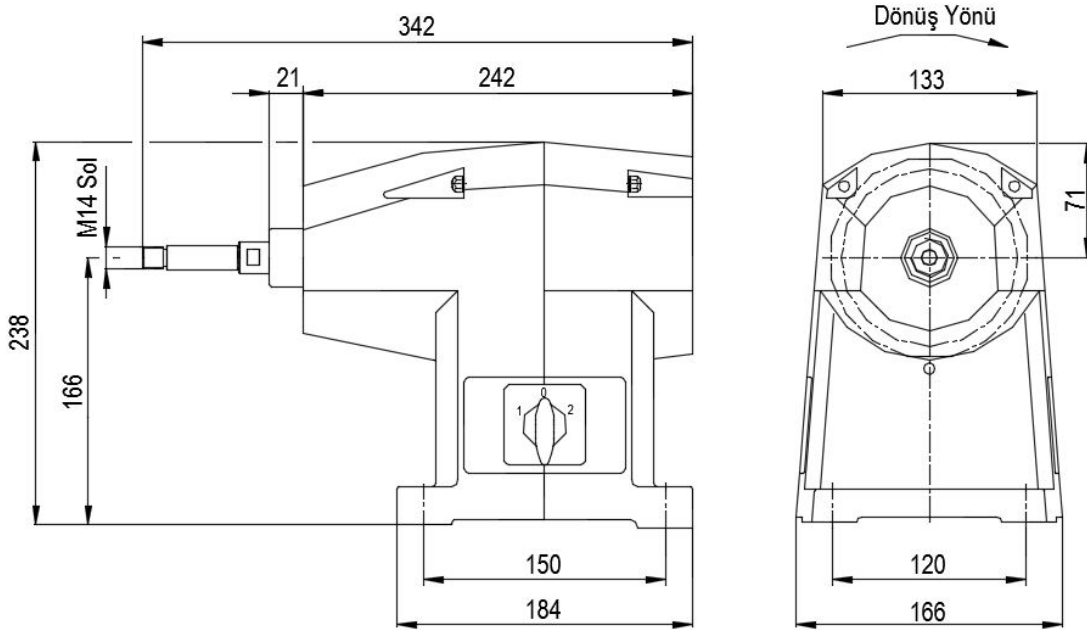

**BALKAN
MOTOR**
SANAYİ VE TİCARET A.Ş.
Since 1953

BM39L

- Motor Tipi: 220V~Monofaze Tek Devir İndüksiyon Motoru
- İzolasyon sınıfı: B
- Aksesuar : Konik sol dişli adaptör, Zn. kaplı
- Motor mili: C 1050
- Yataklar: Rulman 6004 ZZ
- Gövde : Alüminyum döküm

Polisaj Motoru BM 39L 700 W 3000 r.p.m.

MOTOR TIPI	MOTOR KODU	VOLT. (V)	AKIM (Amp)	GÜÇ (W)	FREK. (Hz)	HIZ KADEMESİ	DEVİR (RPM)
BM39L	939.69.012	220	3.5	700	50	-	3000

Dipnot:

- Yukarıdaki teknik değerler sadece bilgi amaçlı verilmiştir.BALKAN MOTOR A.Ş. bu değerler üzerinde değişiklik yapmakta serbesttir.
- BALKAN MOTOR A.Ş. müşteri talepleri doğrultusunda ürün üzerinde istenilen değişiklikleri yerine getirebilir.