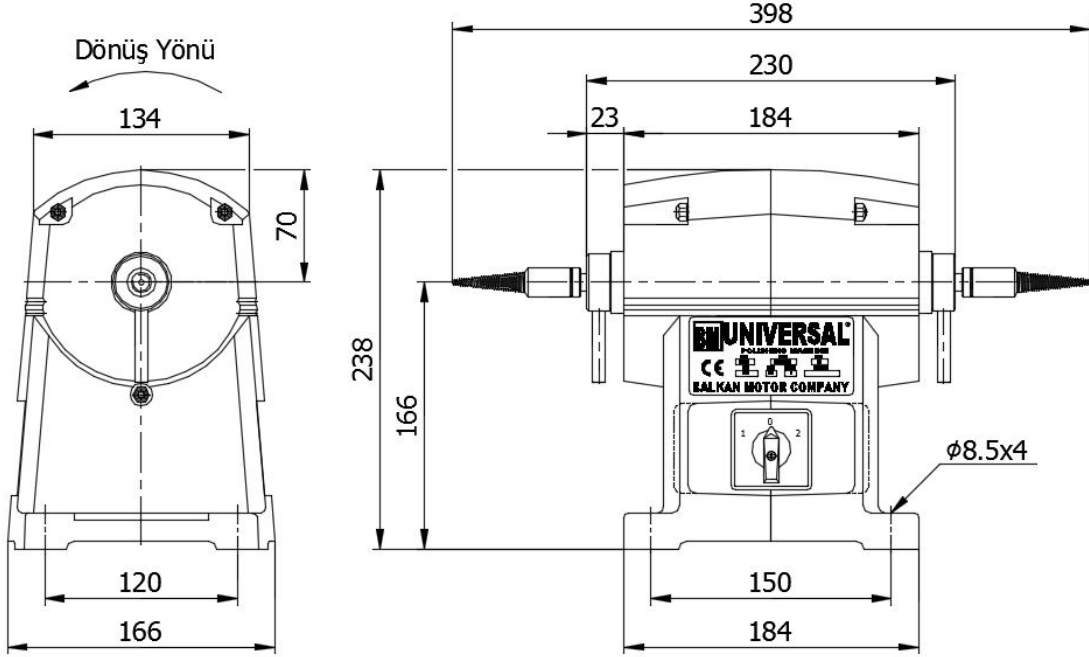

BM39K

- Motor Tipi: 220V~Monofaze İndüksiyon Motoru
- İzolasyon sınıfı: B
- Aksesuar : Konik sol dişli adaptör, Konik sağ dişli adaptör, Ø8 Silindirik adaptör, Spiral kol adaptör Zn. kaplı
- Motor mili: C 1050 İki ucu 1:50 konik
- Yataklar: Rulman 6302 ZZ
- Gövde : Alüminyum döküm

Polisaj Motoru BM 39K 400 W 3000 r.p.m.

MOTOR TİPİ	MOTOR KODU	VOLT. (V)	AKIM (Amp)	GÜÇ (W)	FREK. (Hz)	HIZ KADEMESİ	DEVİR (RPM)
BM39K	939.69.011	220	1.5	400	50	-	3000

Dipnot:

- Yukarıdaki teknik değerler sadece bilgi amaçlı verilmiştir. BALKAN MOTOR A.Ş. bu değerler üzerinde değişiklik yapmakta serbesttir.
- BALKAN MOTOR A.Ş. müşteri talepleri doğrultusunda ürün üzerinde istenilen değişiklikleri yerine getirebilir.