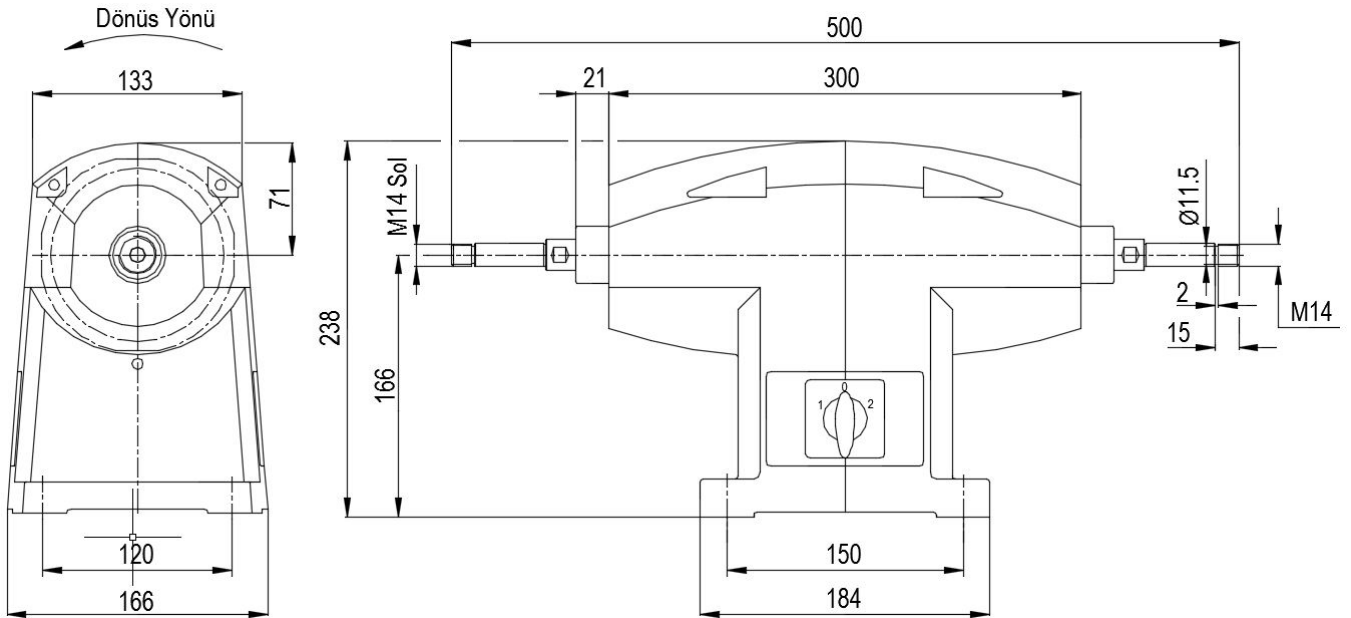

**BALKAN
MOTOR**
SANAYİ VE TİCARET A.Ş.
Since 1953

BM39E

- Motor Tipi: 220V~ Monofaze İndüksiyon Motoru
- İzolasyon Sınıfı: B
- Aksesuar :Konik sol dişli adaptör 1 Ad. Ni.kaplı
Konik sağ dişli adaptör 1 Ad. Ni.kaplı
- Motor Mili: C 1050
- Yataklar: Rulman 6004 ZZ
- Gövde : Alüminyum Döküm

Polisaj Motoru BM 39E 700 W 3000 r.p.m.

MOTOR TİPİ	MOTOR KODU	VOLT (V)	AKIM (Amp)	GÜÇ (W)	FREK. (Hz)	HIZ KADEMESİ	DEVİR (RPM)
BM39E	939.69.005	220	3.5	700	50	-	3000

Dipnot:

- Yukarıdaki teknik değerler sadece bilgi amaçlı verilmiştir.BALKAN MOTOR A.Ş. bu değerler üzerinde değişiklik yapmakta serbesttir.
- BALKAN MOTOR A.Ş. müşteri talepleri doğrultusunda ürün üzerinde istenilen değişiklikleri yerine getirebilir.