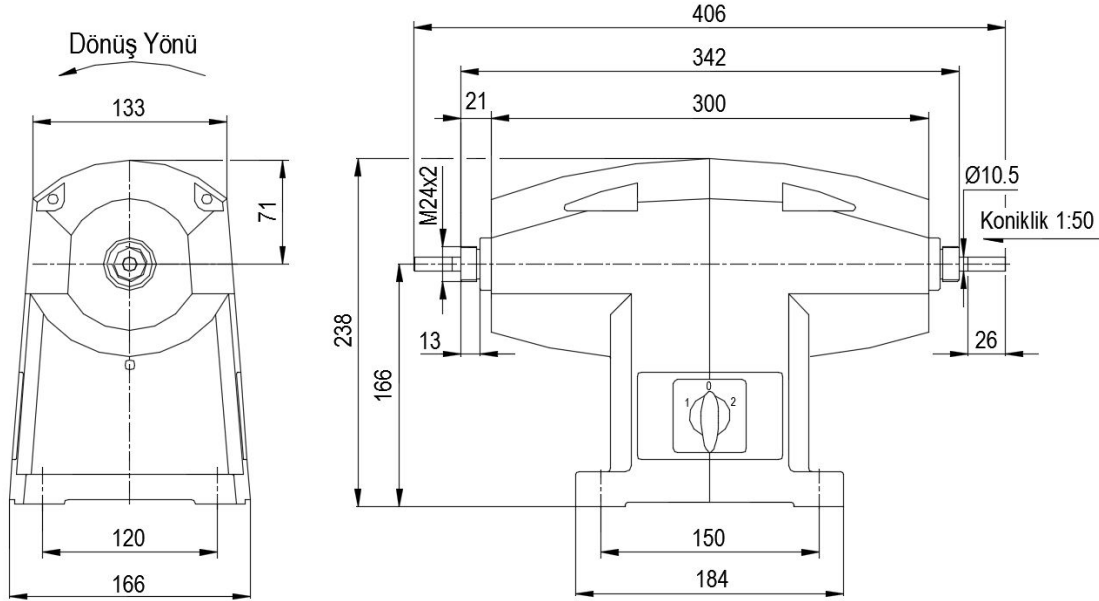

MOTOR TİPİ	MOTOR KODU	VOLT. (V)	AKIM (Amp)	GÜÇ (W)	FREK. (Hz)	HIZ KADEMESİ	DEVİR (RPM)
BM39B	939.69.002	220	2.4	500	50	1	1500
						2	3000
BM39C	939.69.003	220	1.5	300	50	1	1500
						2	3000
BM39D	939.69.004	220	3.5	700	50	–	3000

Dipnot:

- Yukarıdaki teknik değerler sadece bilgi amaçlı verilmiştir.BALKAN MOTOR A.Ş. bu değerler üzerinde değişiklik yapmakta serbesttir.
- BALKAN MOTOR A.Ş. müşteri talepleri doğrultusunda ürün üzerinde istenilen değişiklikleri yerine getirebilir.

BALKAN MOTOR SANAYİ VE TİCARET A.Ş.

Yeni Bosna Sanayi Caddesi No:21 34530 Bahçelievler/İstanbul/TÜRKİYE

Tel:+90 (212)551 01 00 (7 Lines) Fax: +90 (212) 551 31 67 www.balkanmotor.com.tr e-mail: balkan@balkanmotor.com.tr.