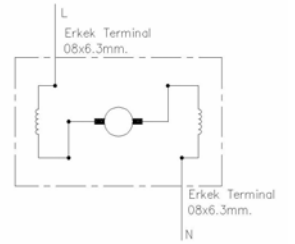

- Koruma sınıfı: 0
- İzolasyon sınıfı: F
- Motor mili: Ck 45
- Yataklar: Ön; 608 ZZ Rulman
Arka; 608 ZZ Rulman

Universal Motor 220V (BM63T 963.94.021)

MOTOR TİPİ	MOTOR KODU	TEST VOLT. (V)	TEST FREK. (Hz)	MOTOR PERFORMANS DEĞERLERİ													
				Yüksüz Halde		Kilitli Halde	Maximum Verim Şartlarında				Maximum Güç Şartlarında						
				Devir (RPM)	Akım (Amp)	Moment (Ncm)	Akım (Amp)	Moment (Ncm)	Devir (RPM)	Akım (Amp)	Verim (%)	Çıkış Gücü (W)	Moment (Ncm)	Devir (RPM)	Akım (Amp)	Verim (%)	Çıkış Gücü (W)
BM63T	963.94.021	220	50	16623	0.465	50.99	2.294	14.65	8381	1.081	60.28	128.57	32.01	4881	1.814	49.69	163.6