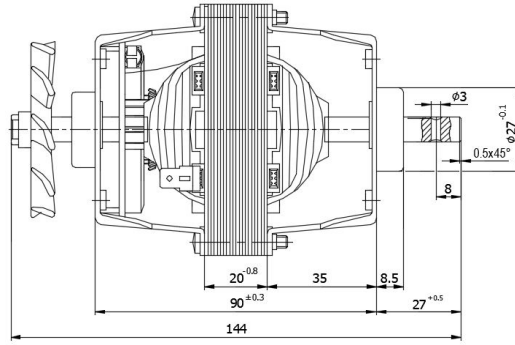

- Koruma sınıfı: 0
- İzolasyon sınıfı: F
- Motor mili: Ck 45
- Yataklar: Ön; 608 ZZ Rulman
Arka; 608 ZZ Rulman

Universal Motor 220V (BM63T 963.94.021)

MOTOR TİPİ	MOTOR KODU	TEST VOLT. (V)	TEST FREK. (Hz)	MOTOR PERFORMANS DEĞERLERİ													
				Yüksüz Halde		Kilitli Halde	Maximum Verim Şartlarında				Maximum Güç Şartlarında						
				Devir (RPM)	Akım (Amp)	Moment (Ncm)	Akım (Amp)	Moment (Ncm)	Devir (RPM)	Akım (Amp)	Verim (%)	Çıkış Gücü (W)	Moment (Ncm)	Devir (RPM)	Akım (Amp)	Verim (%)	Çıkış Gücü (W)
BM63T	963.94.021	220	50	16623	0.465	50.99	2.294	14.65	8381	1.081	60.28	128.57	32.01	4881	1.814	49.69	163.6