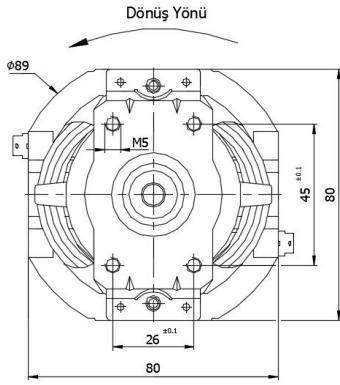

- Koruma sınıfı: 0
- İzolasyon sınıfı: F
- Motor mili: Ck 45
- Yataklar: Ön; 608 ZZ Rulman
Arka; 608 ZZ Rulman

Universal Motor 220V (BM63T 963.94.021)

MOTOR TİPİ	MOTOR KODU	TEST VOLT. (V)	TEST FREK. (Hz)	MOTOR PERFORMANS DEĞERLERİ													
				Yüksüz Halde		Kilitli Halde	Maximum Verim Şartlarında				Maximum Güç Şartlarında						
				Devir (RPM)	Akım (Amp)	Moment (Ncm)	Akım (Amp)	Moment (Ncm)	Devir (RPM)	Akım (Amp)	Verim (%)	Çıkış Gücü (W)	Moment (Ncm)	Devir (RPM)	Akım (Amp)	Verim (%)	Çıkış Gücü (W)
BM63T	963.94.021	220	50	16623	0.465	50.99	2.294	14.65	8381	1.081	60.28	128.57	32.01	4881	1.814	49.69	163.6